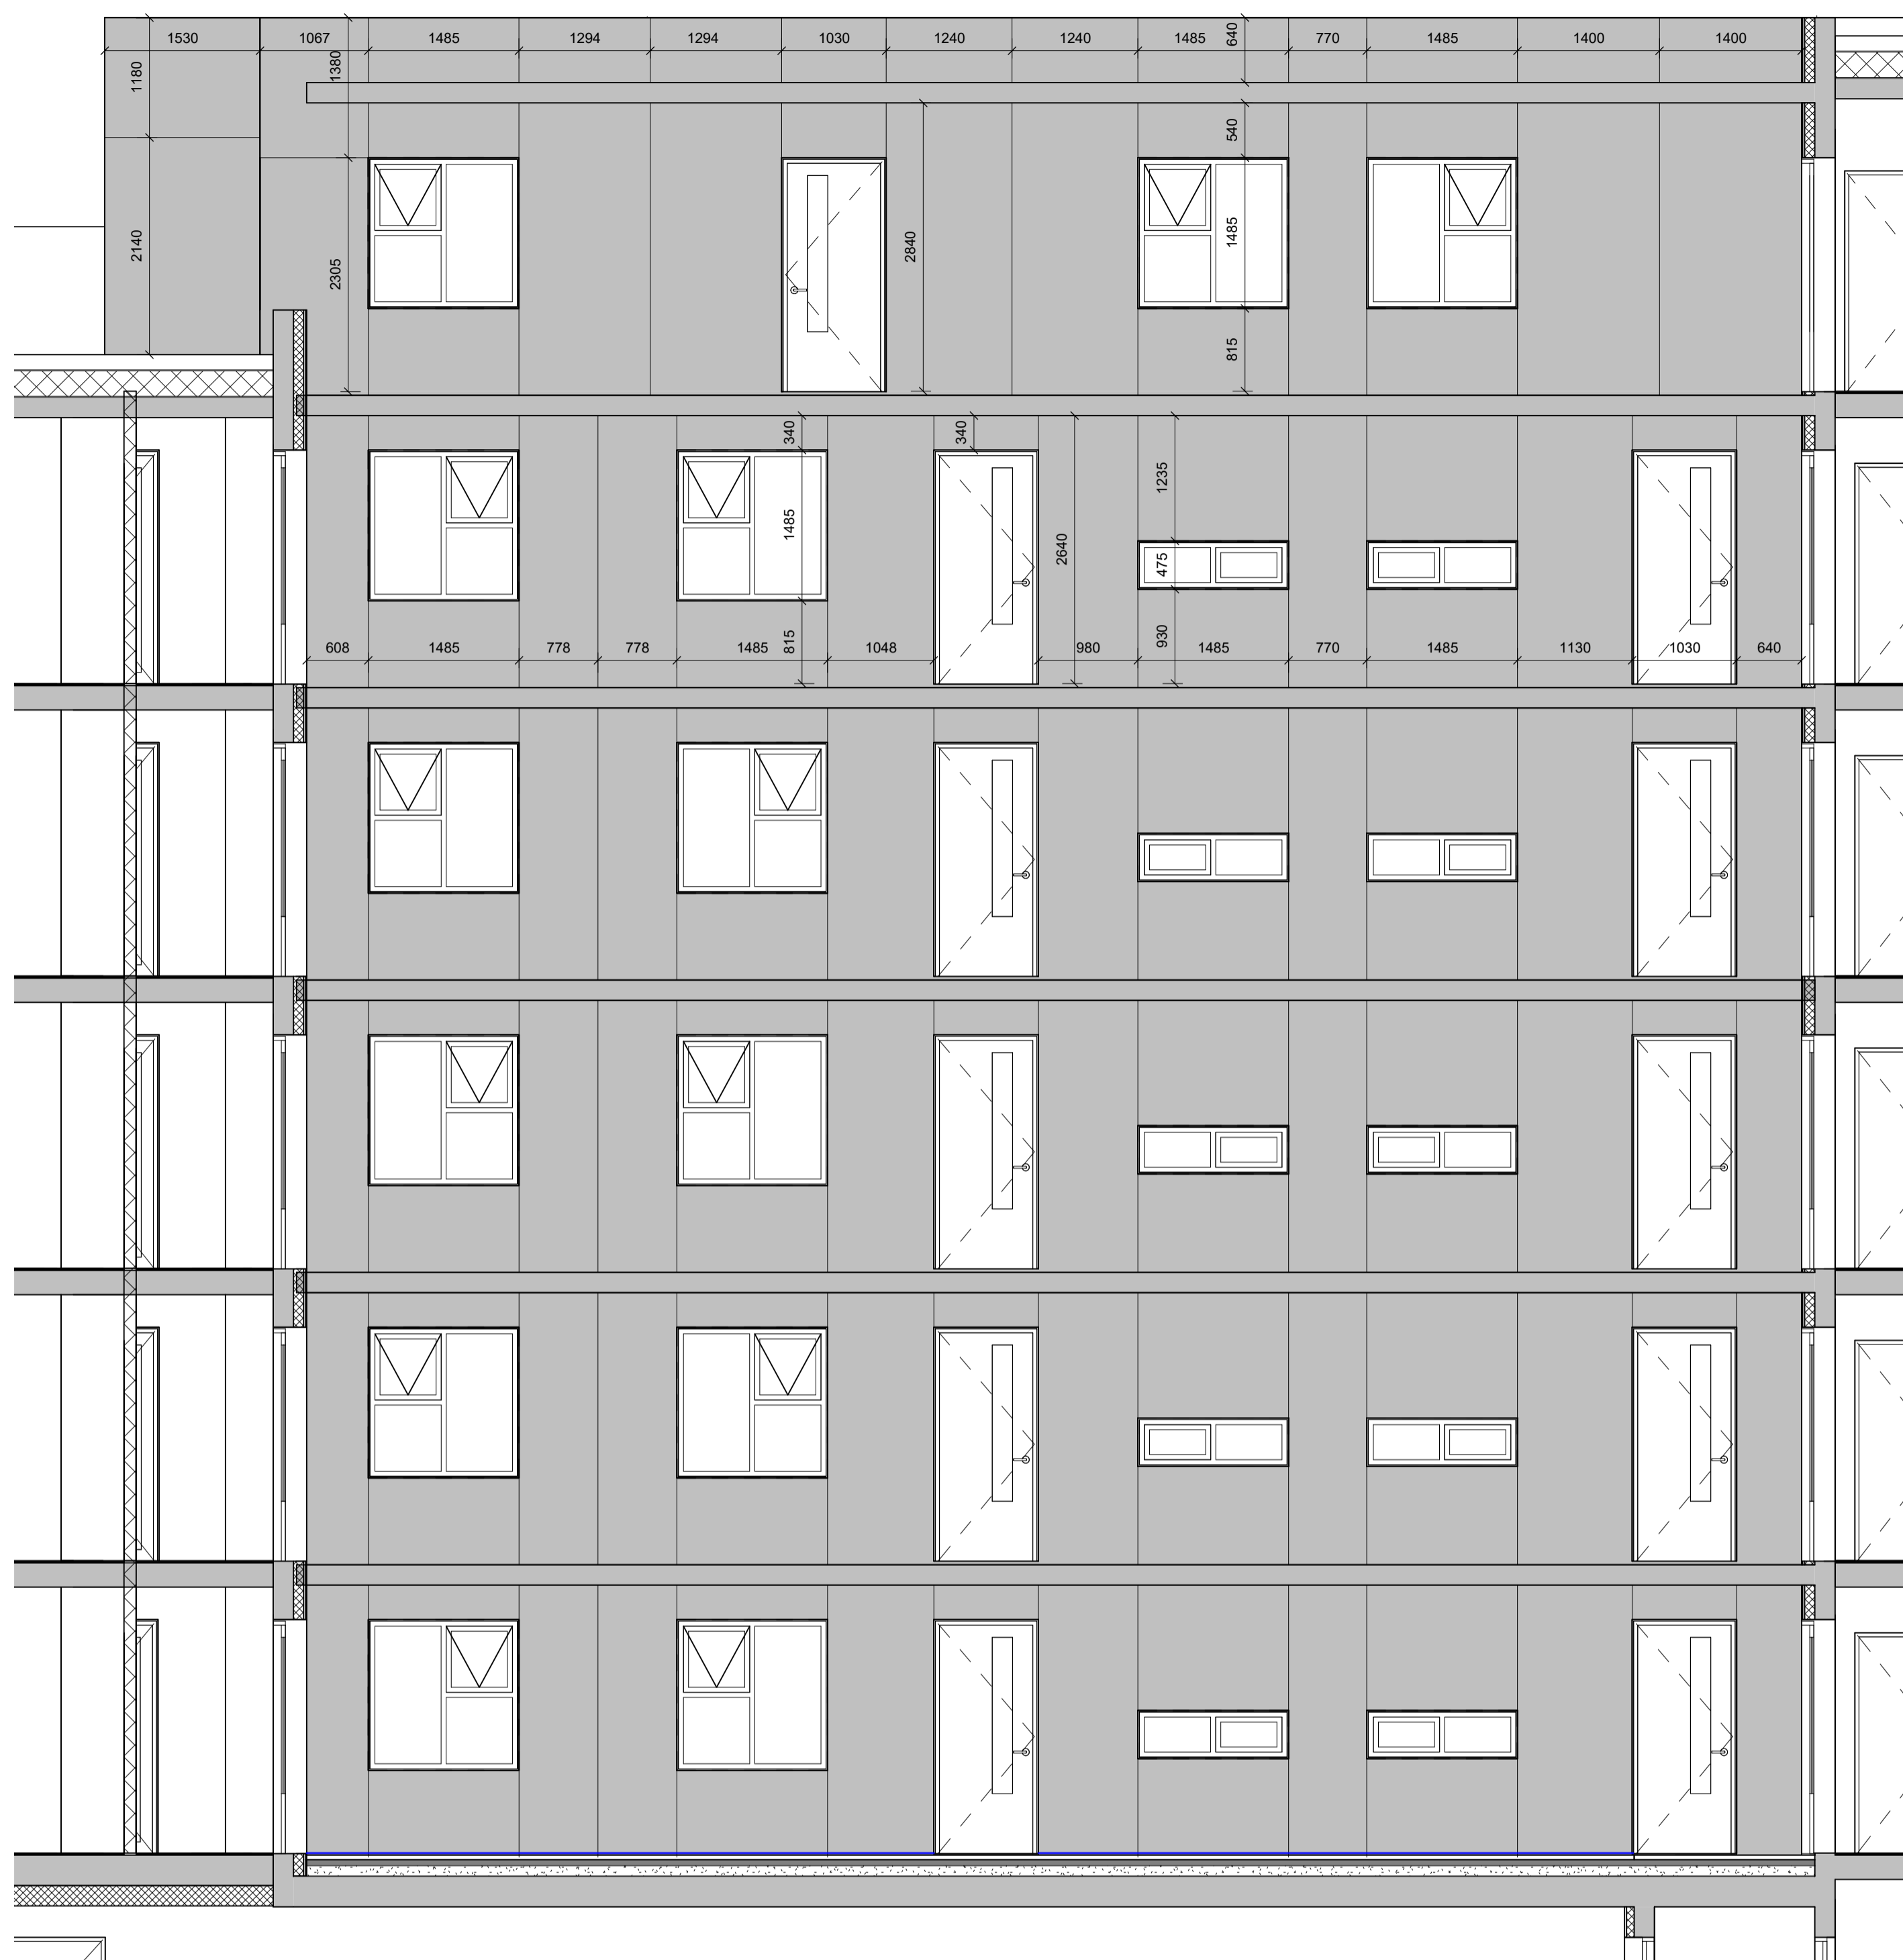

BLADSTÆRÐ A1

SAMÞYKKT

HÖNNUNARSTJÓRI

Jóhann Einar Jónsson

Kt. 090982-3549

TEIKNISTOFA ARKITEKTA

Svalagangur norður
mkv: 1 : 50

Svalagangur norður, innskot
mkv: 1 : 50