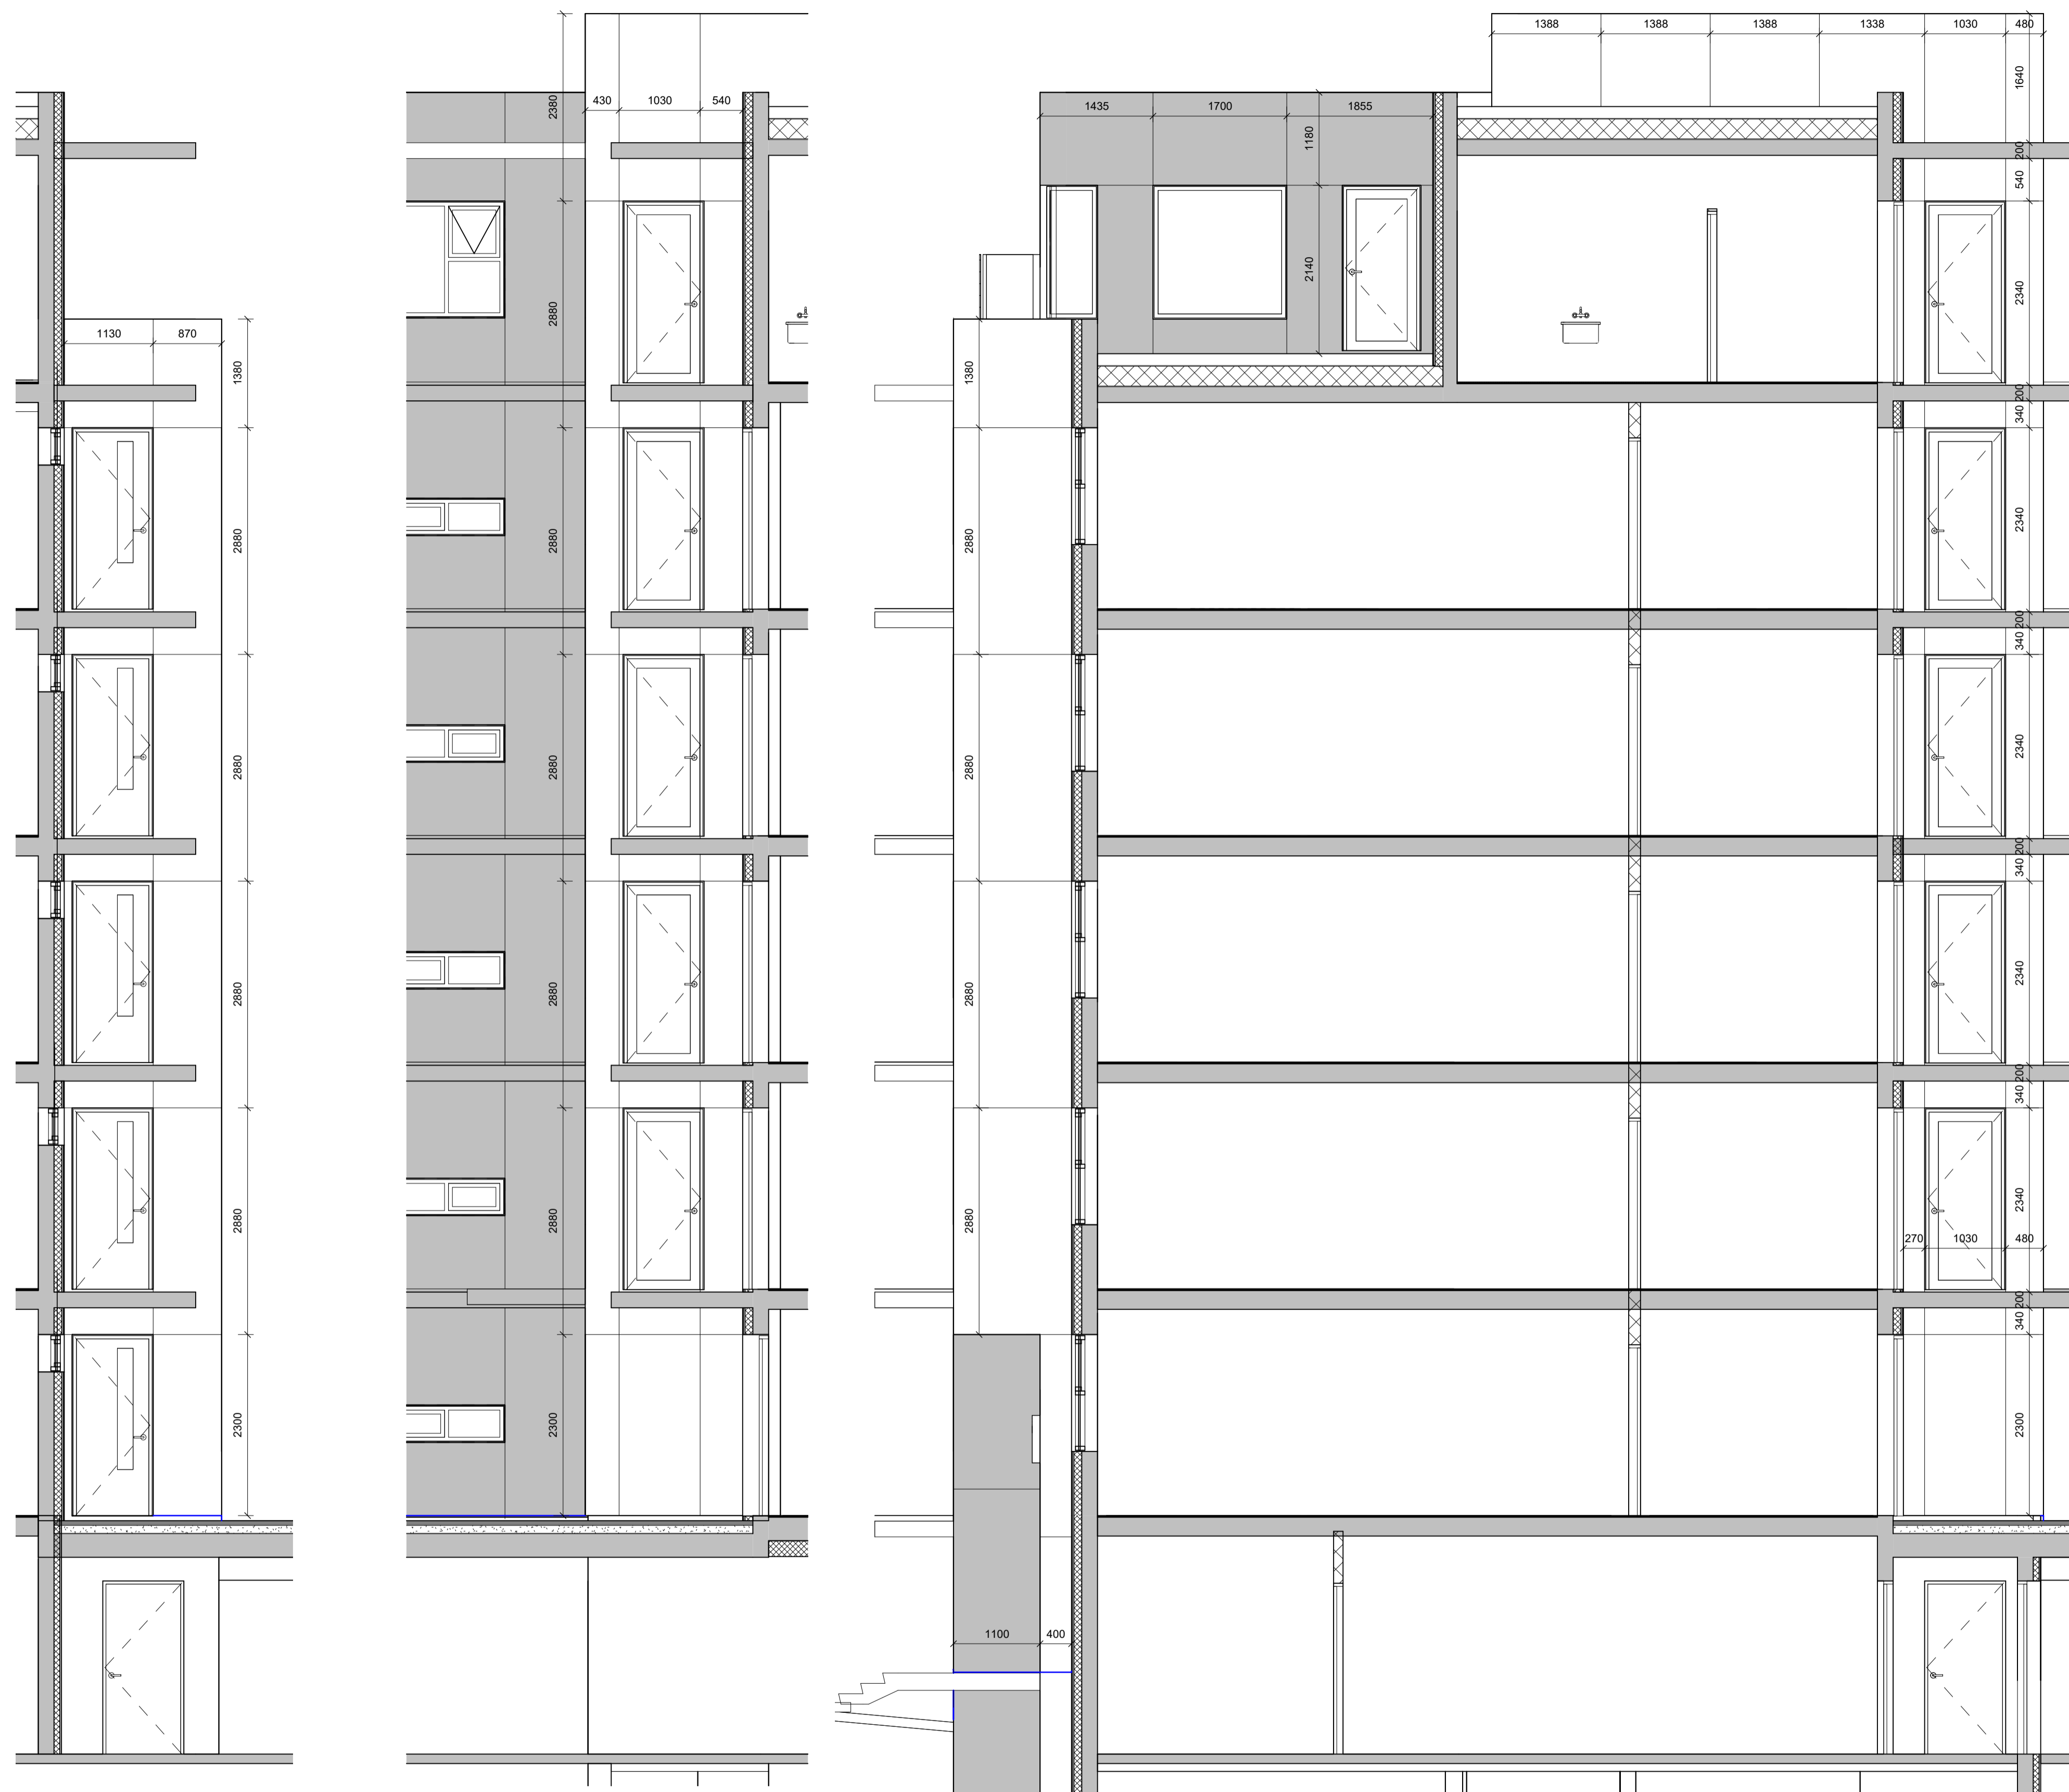

VERK
21-655
BLAD
AV-3105

REYKJAVÍK 04.03.2024

BREYTT BREYTING

HANNAÐ HB/GÖE TEIKNAD HB/GÖE YFIRFARID JEJ

KVARÐI BLADSTÆRÐ A1

SAMÞYKKT HÖNNUNARSTJÓRI
Jóhann Einar Jónsson
Kt. 090982-3549

Svalagangur Suður
 mkv: 1 : 50