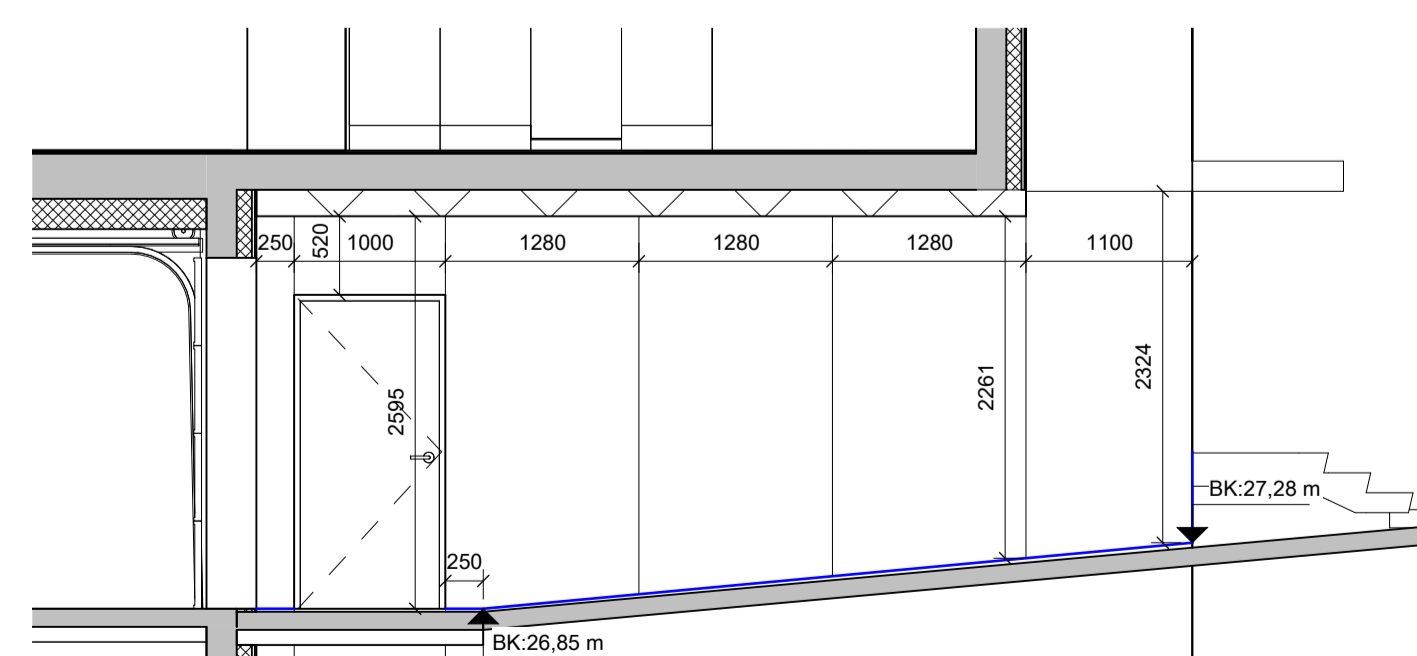

Rampur hægri
mkv: 1 : 50