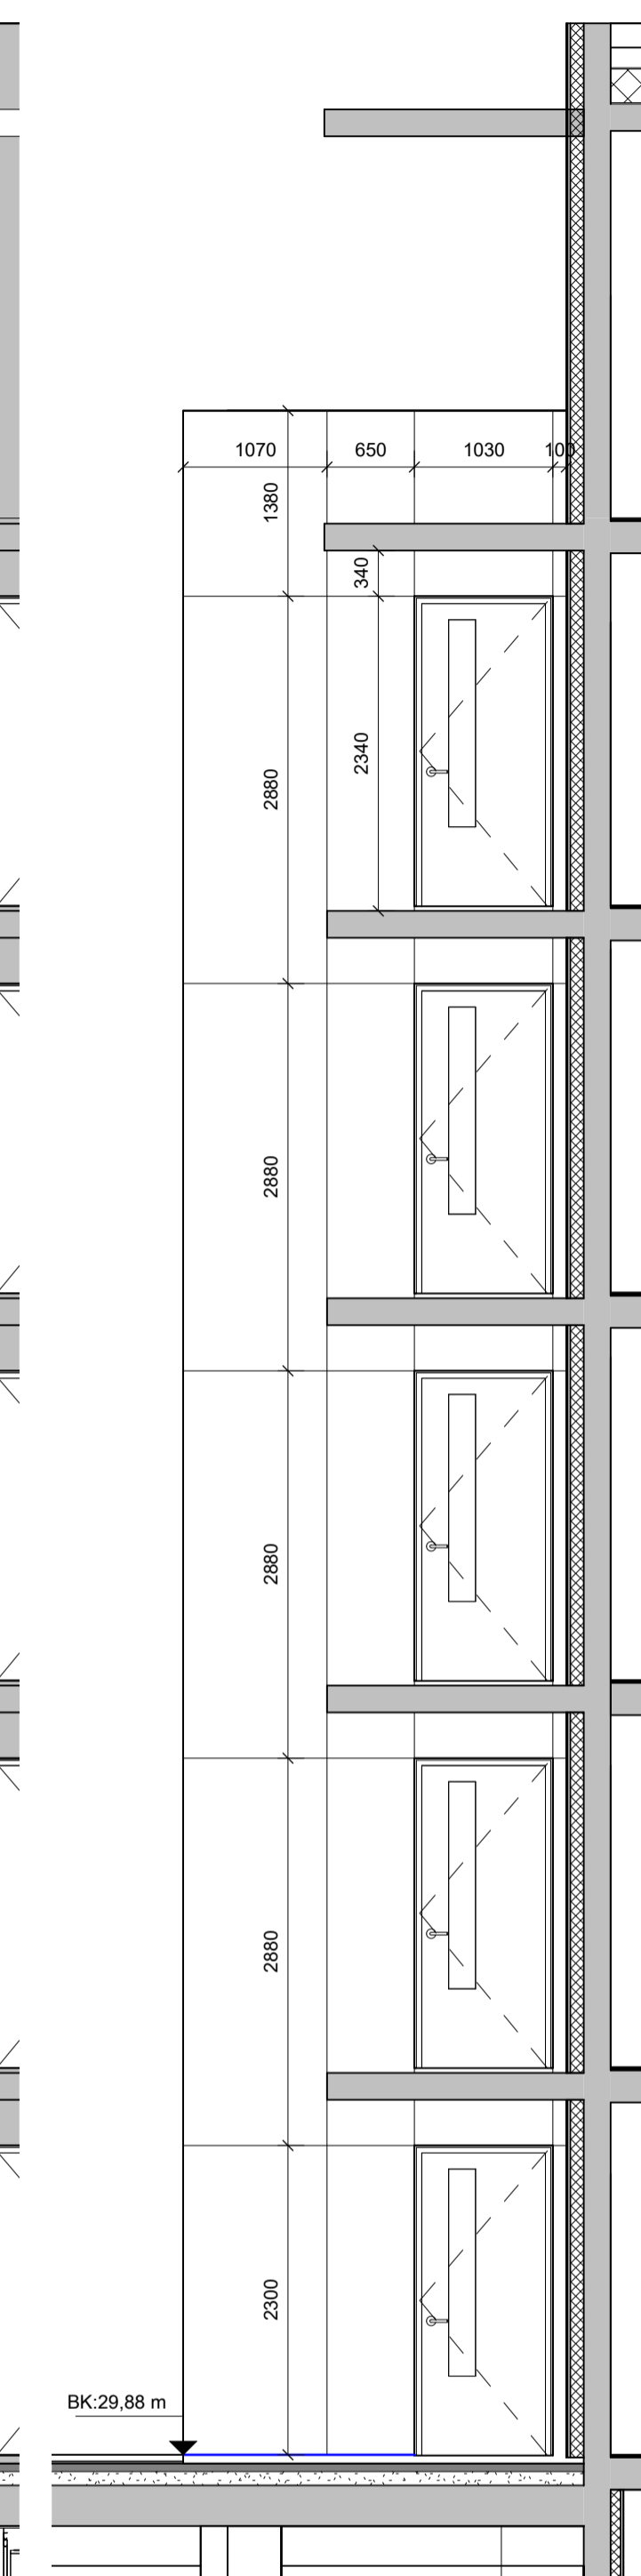

BLADSTÆRÐ A1

SAMÞYKKT

HÖNNUNARSTJÓRI

Jóhann Einar Jónsson

Kt. 090982-3549

TEIKNISTOFA ARKITEKTA

Svalagangur norður
mkv: 1 : 50

Svalagangur norður, innskot
mkv: 1 : 50