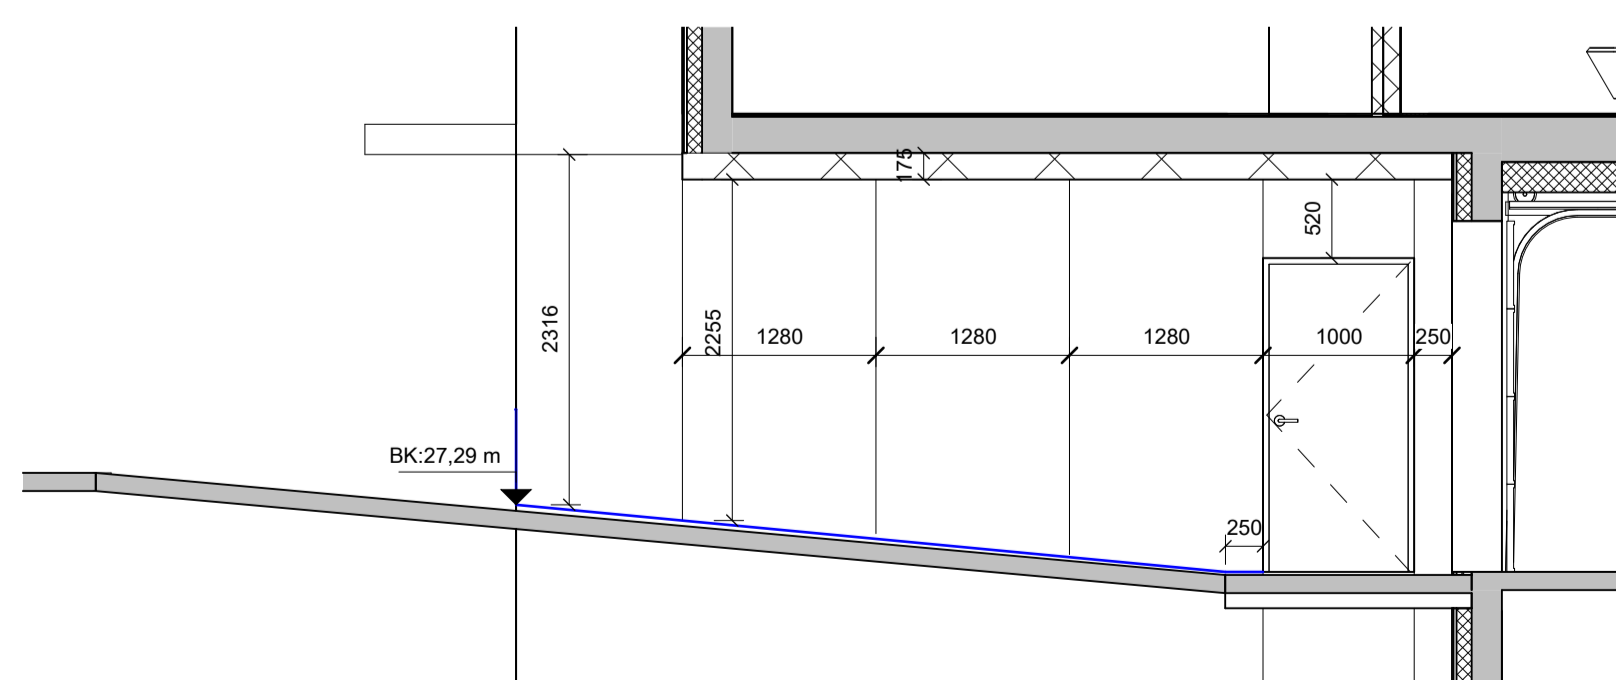

Rampur vinstri
mkv: 1 : 50

BRUNAHÖNNUÐUR

ELDVARNAREFTIRLIT

SKÝRINGAR

■ Slétt álklaðning, Litur RAL 9005

□ Slétt álklaðning, Litur skv. arkitekt

BK: Botnkóti klæðningar

Allar glugga-áfellur eru samlitur gluggum, RAL 9005

LYKILMYND

BREYTING DAGSETNING TEIKN.

BREYTING	DAGSETNING	TEIKN.
e:		
d:		
c:		
b:		
a:		

BAUGHAMAR 1 (MHL.01)

HAFNARFJÖRÐUR
VERKTEIKNING
ÁSYNDIR NORÐUR OG
RAMPUR

VERK
21-655
BLAD
AV-3105

REYKJAVÍK 04.03.2024

BREYTT BREYTING

HANNAÐ HB/GÖE TEIKNAD HB/GÖE YFIRFARID JEJ

KVARÐI BLADSTÆRÐ A1

SAMÞYKKT HÖNNUNARSTJÓRI
Jóhann Einar Jónsson
Kt. 090982-3549