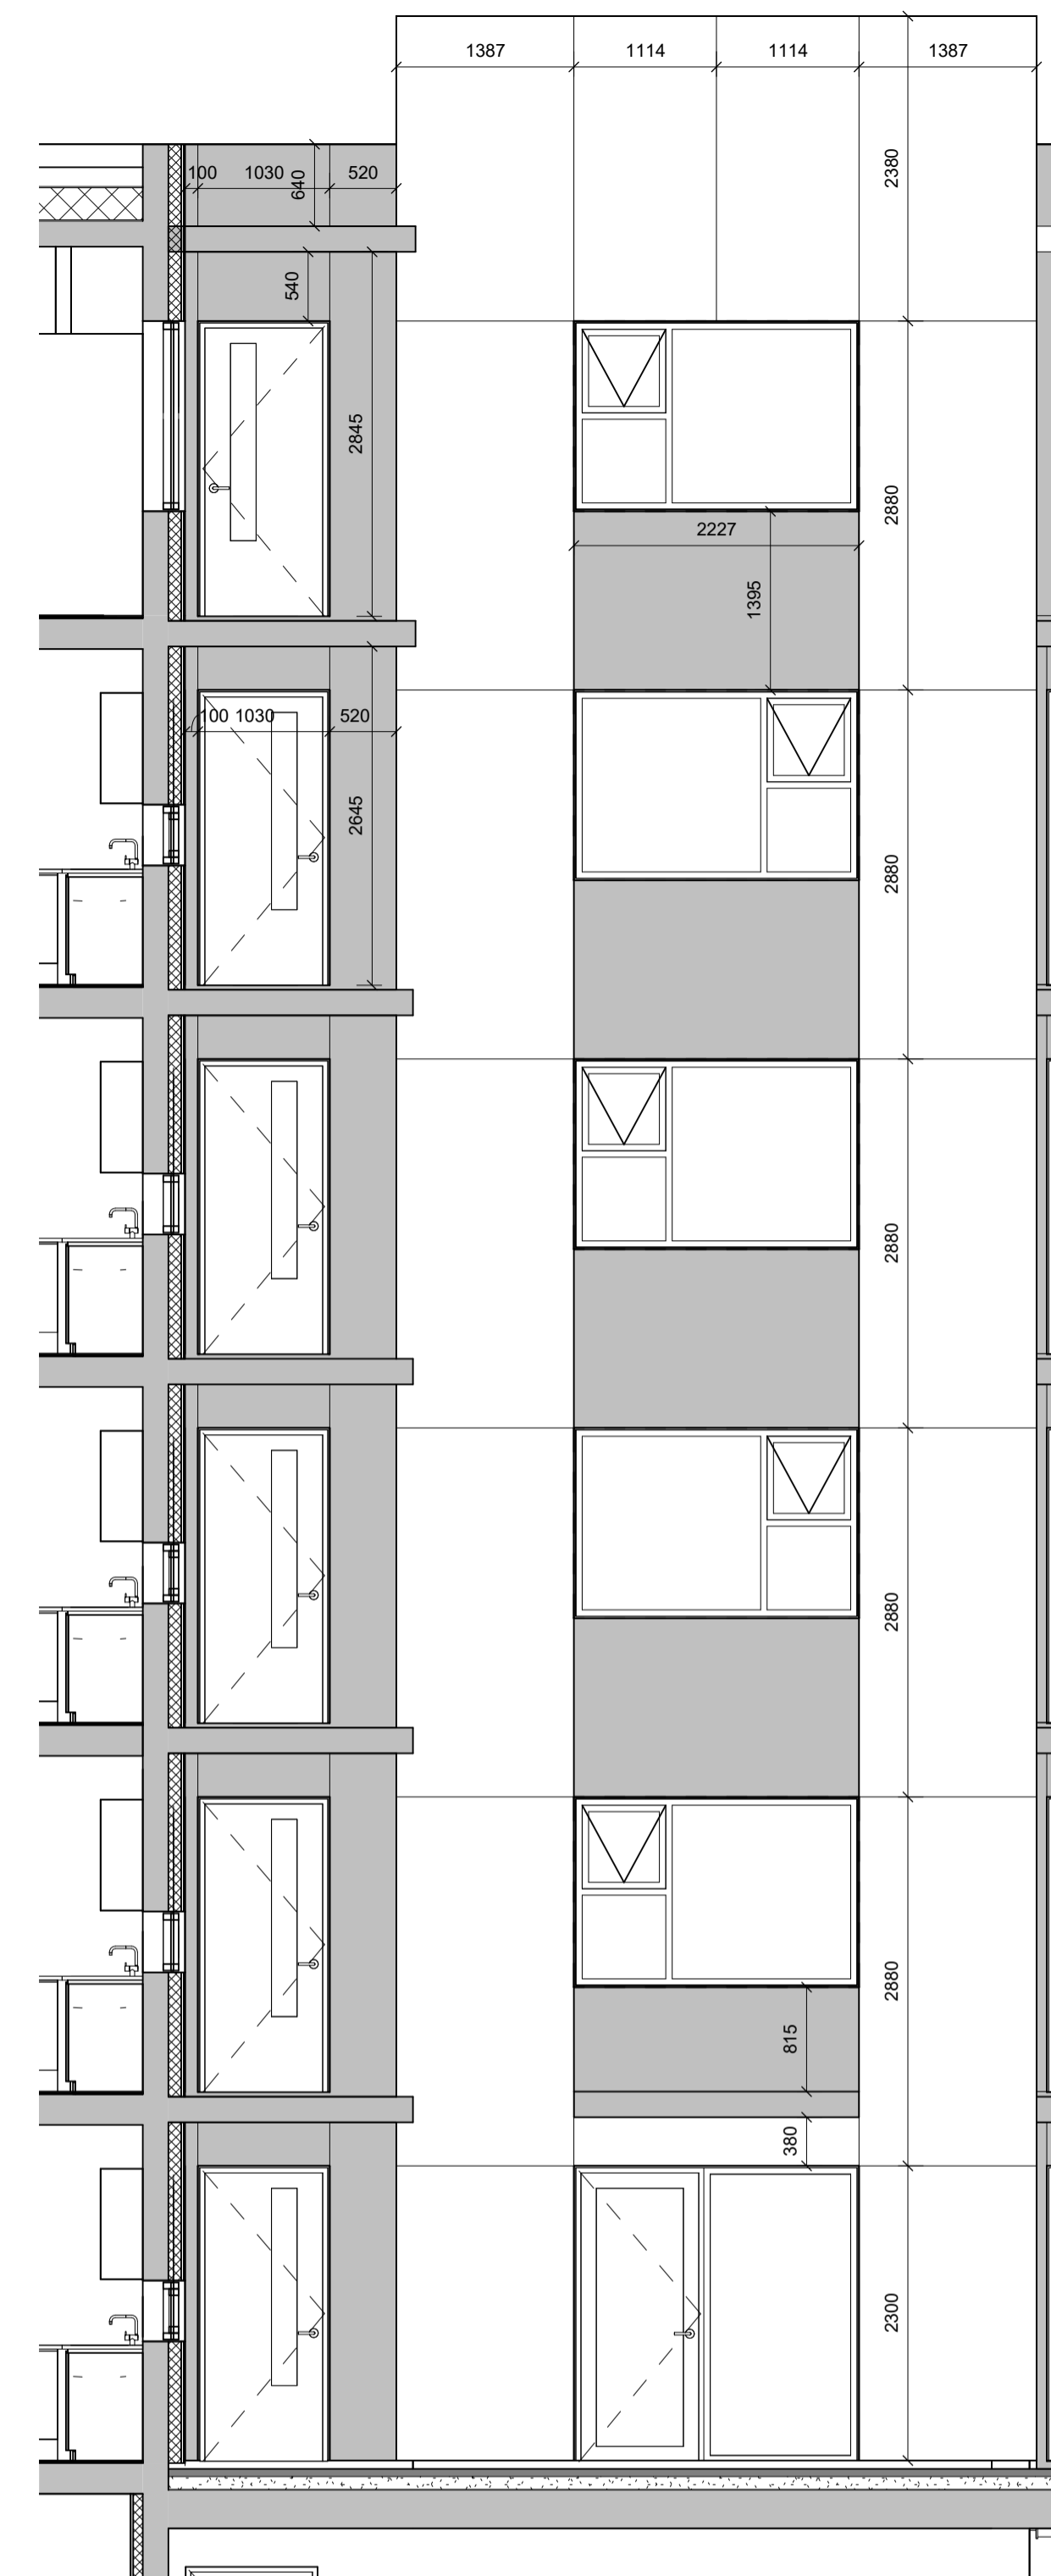

BLADSTÆRÐ A1

SAMÞYKKT

HÖNNUNARSTJÓRI

Jóhann Einar Jónsson

Kt. 090982-3549

TEIKNISTOFA ARKITEKTA

Svalagangur norður
mkv: 1 : 50

Svalagangur norður, innskot
mkv: 1 : 50